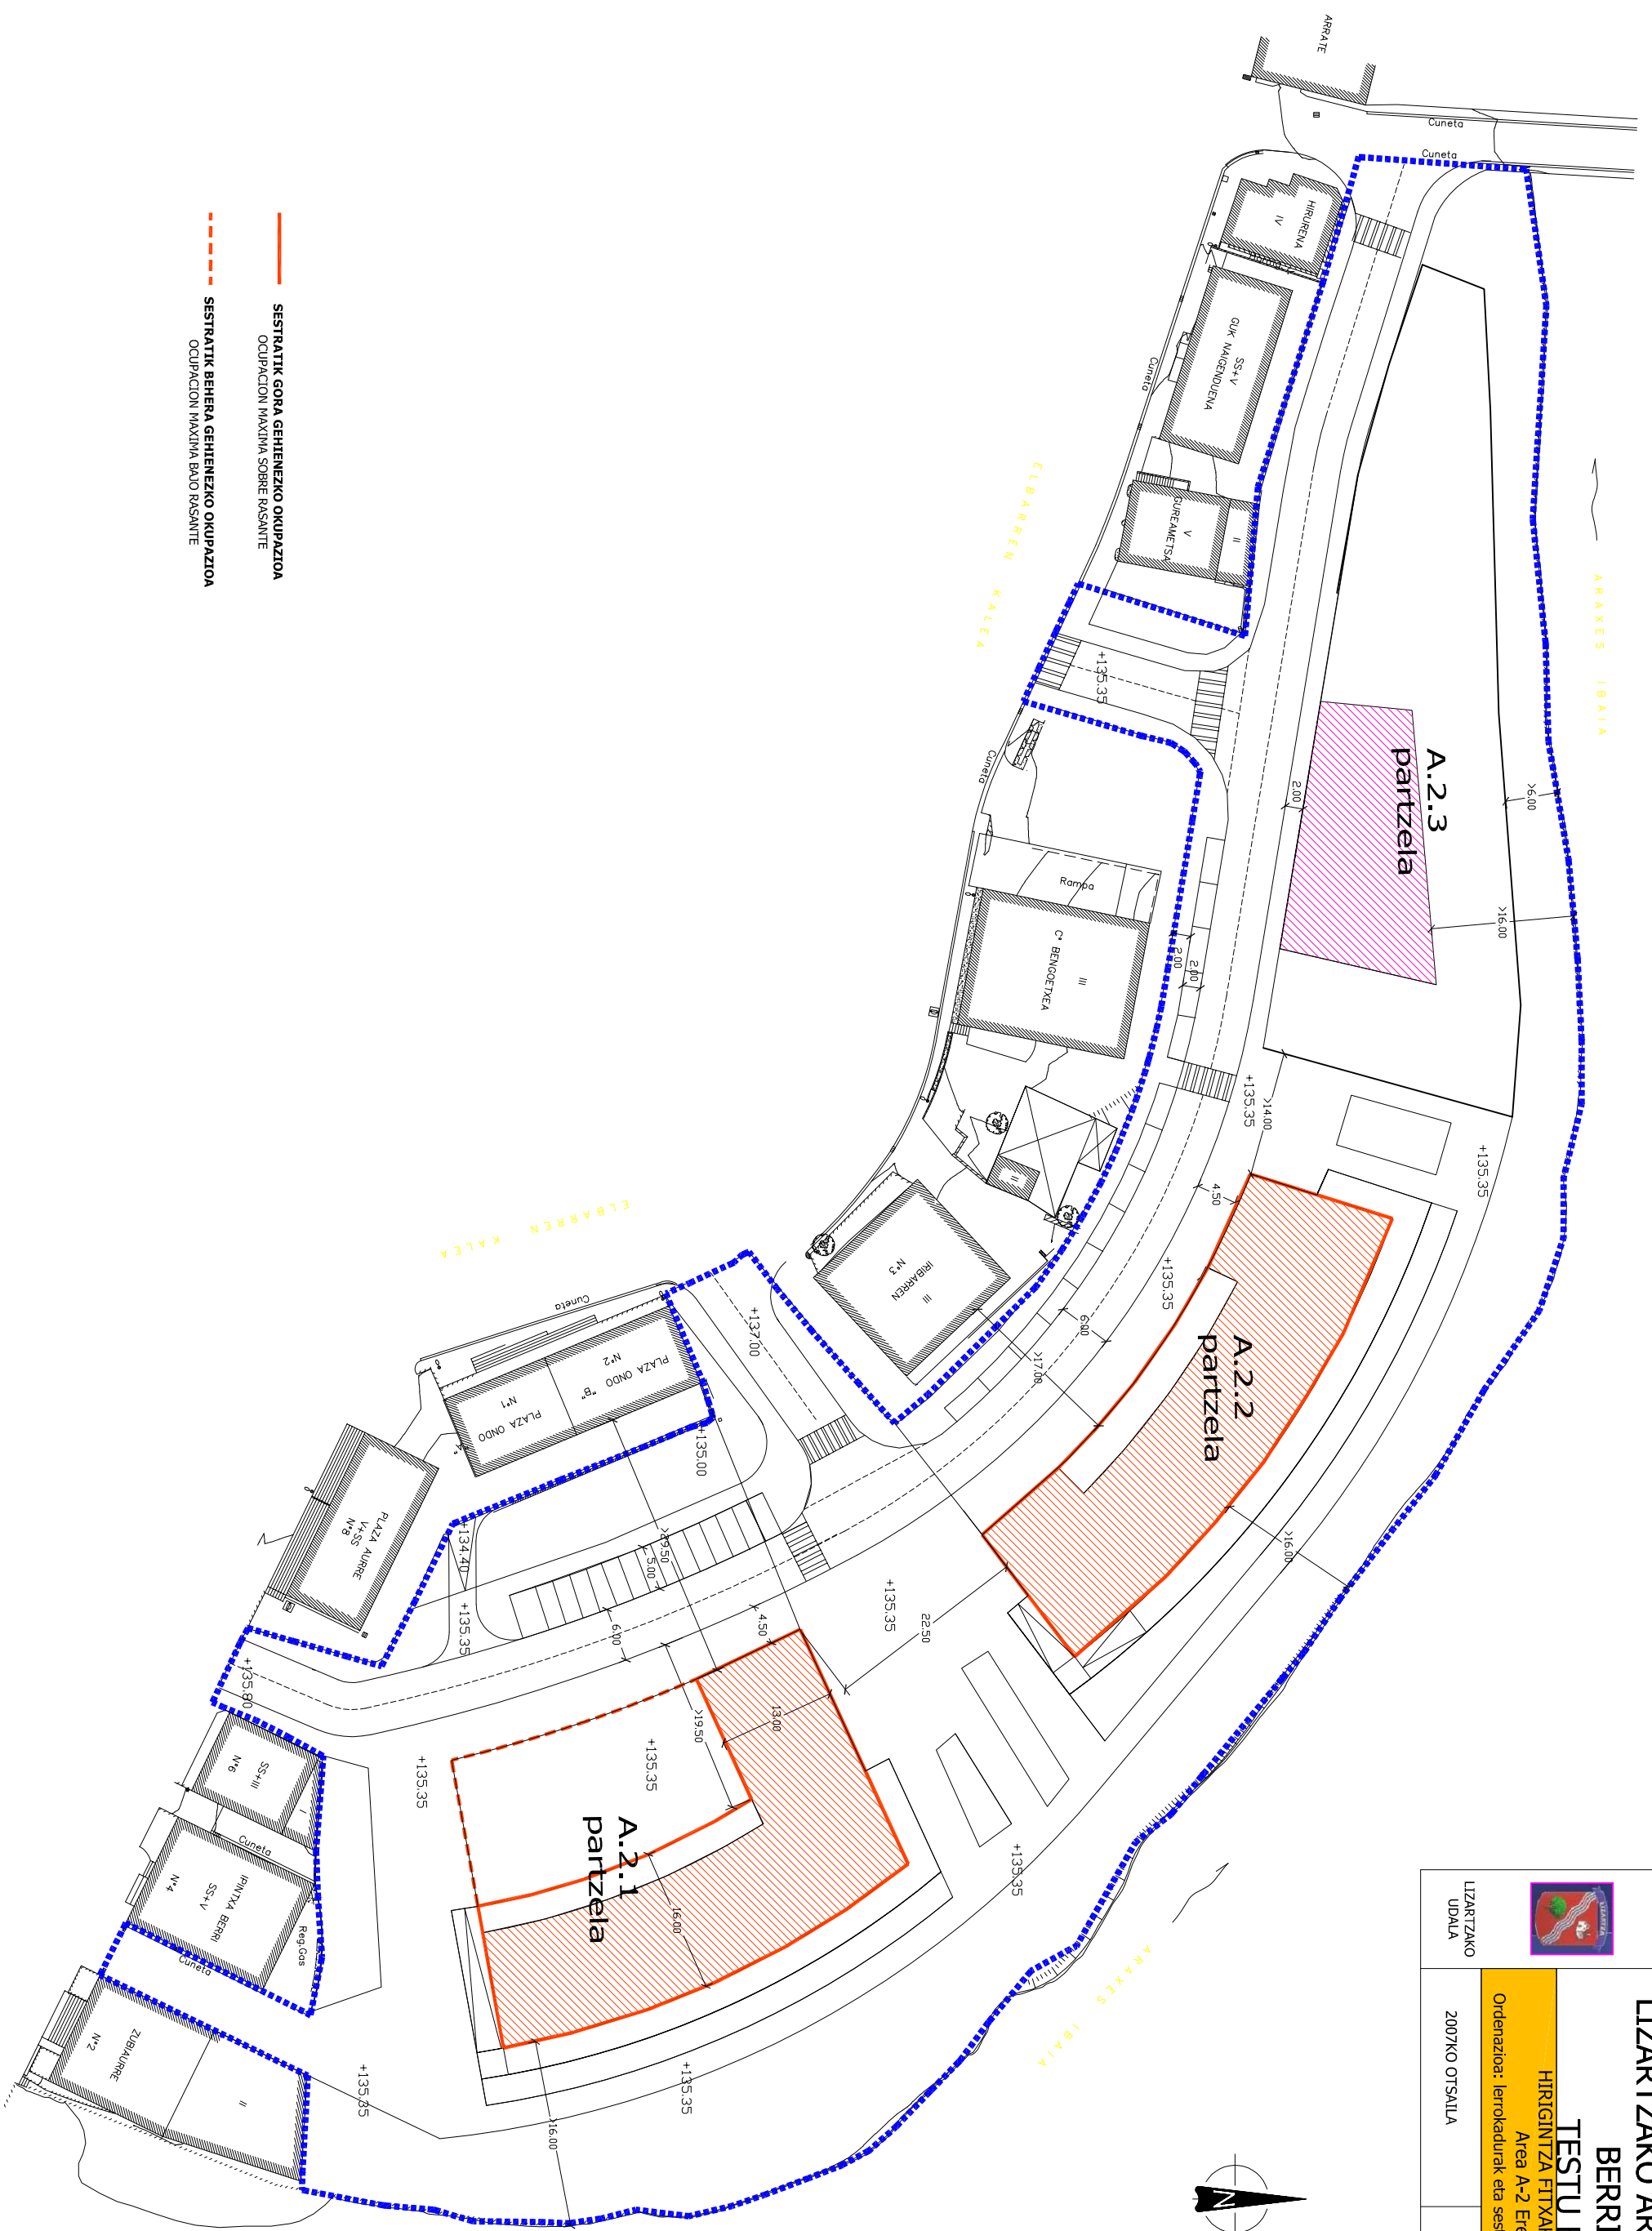

LIZARTZAKO ARAU SUBSIDIARIOEN BERRIKUSPENA

TESTU BATERATUA

HIRIGINITZA FITXAK / FICHAS URBANISTICAS
 Area A-2 Eremua- ZERRATEGIA

Ordenazioa: Ierrokadurak eta sestrak / Ordenación: alineaciones y rasantes

LIZARTZAKO UDALA	2007KO OTSAILA	3	A.2	1/750
------------------	----------------	---	-----	-------

- SESTRATIK GORA GEHIENENKO OKUPAZIOA
Ocupacion maxima sobre rasante
- - - SESTRATIK BEHERA GEHIENENKO OKUPAZIOA
Ocupacion maxima bajo rasante