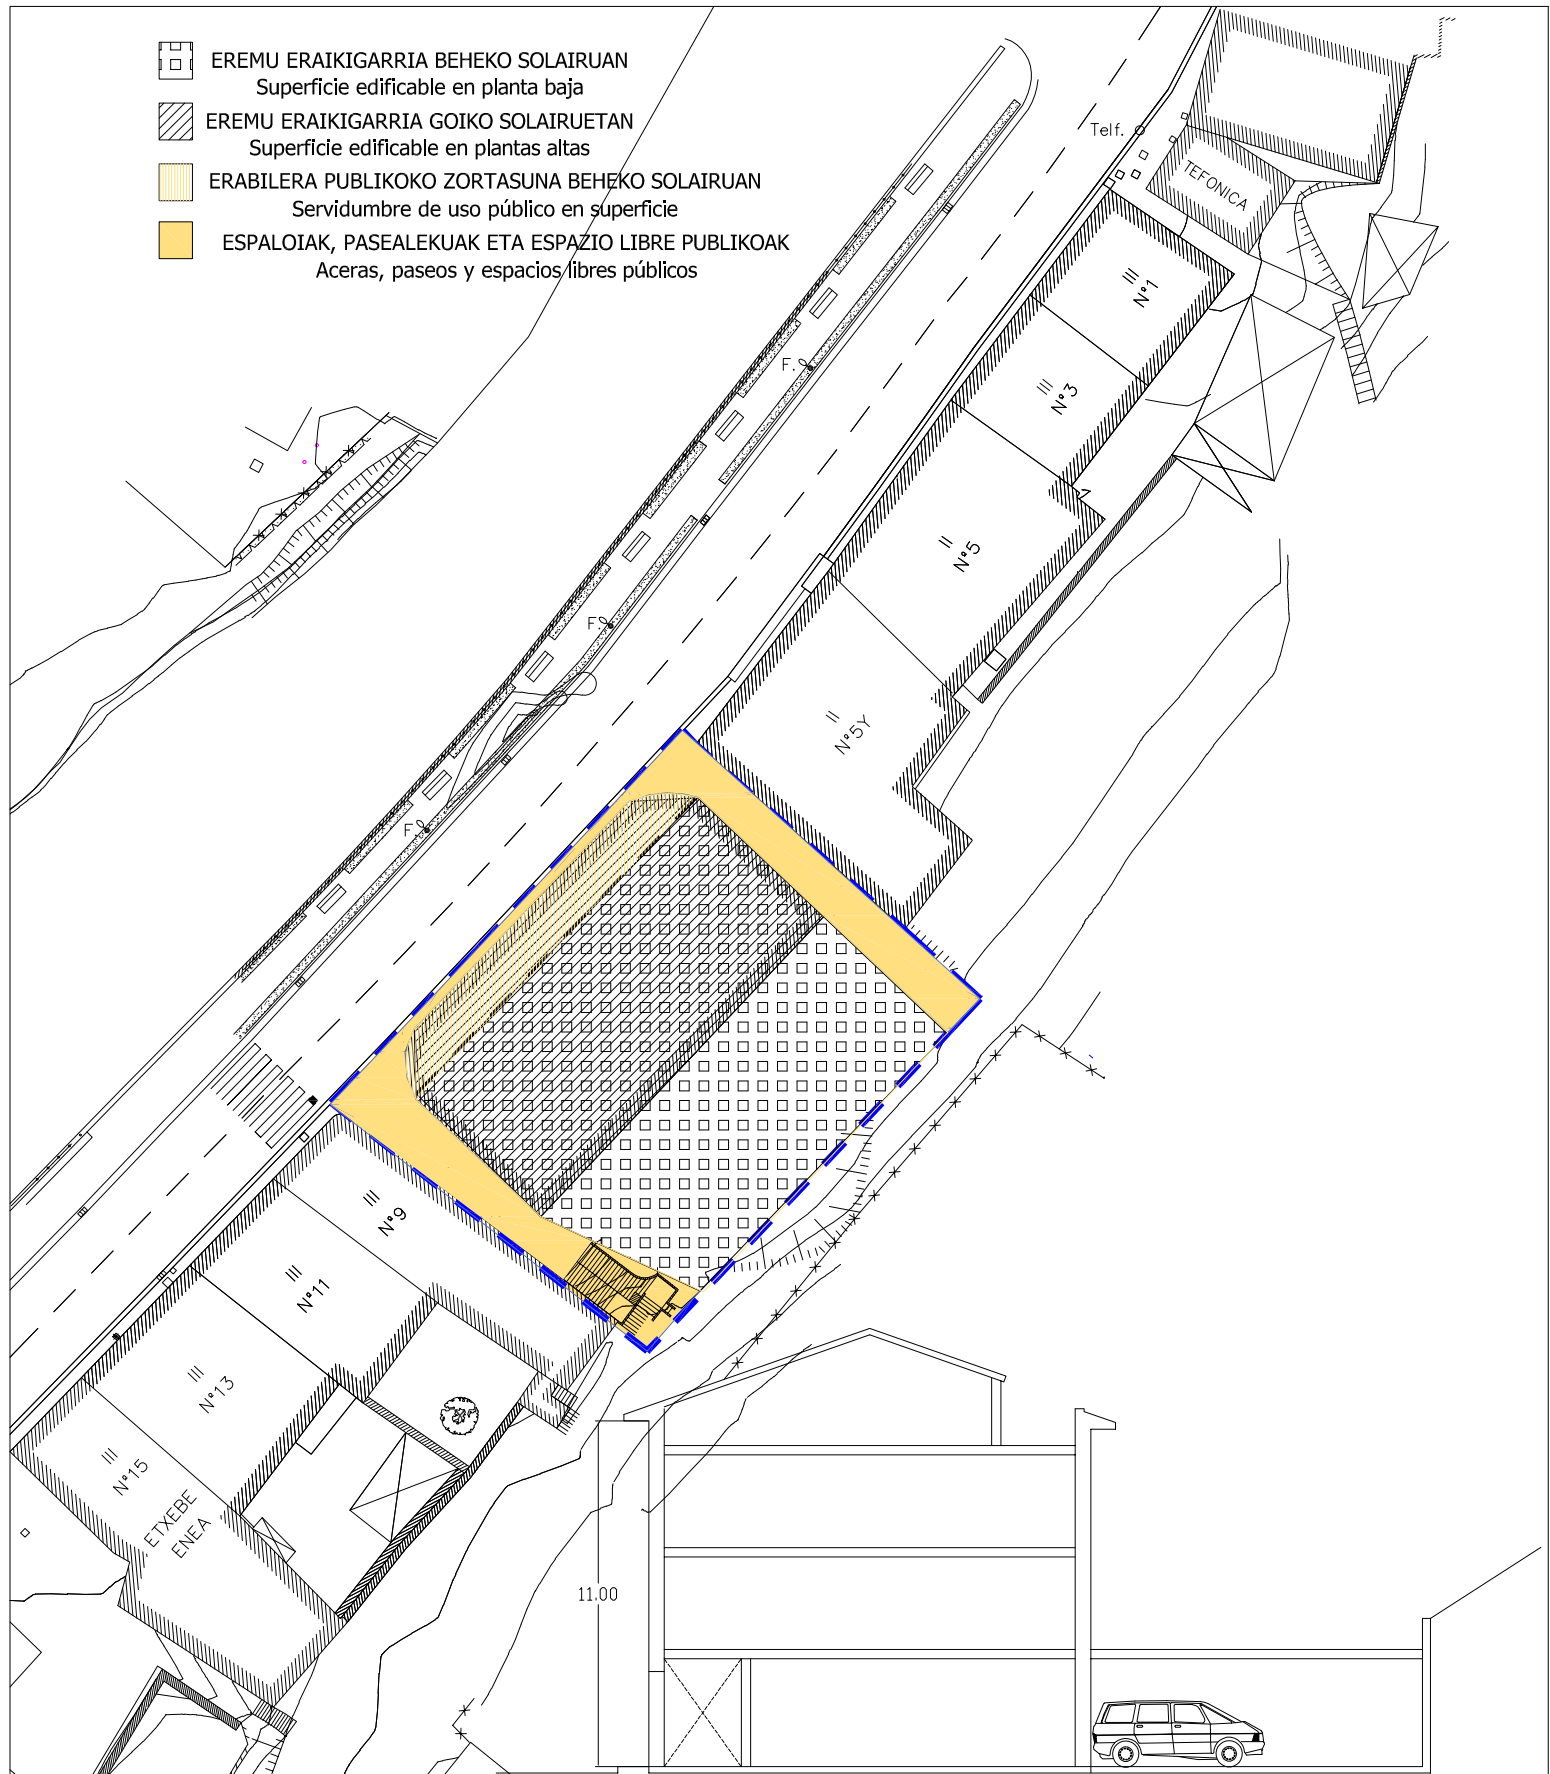

-  EREMU ERAIKIGARRIA BEHEKO SOLAIRUAN
Superficie edificable en planta baja
-  EREMU ERAIKIGARRIA GOIKO SOLAIRUETAN
Superficie edificable en plantas altas
-  ERABILERA PUBLIKOKO ZORTASUNA BEHEKO SOLAIRUAN
Servidumbre de uso público en superficie
-  ESPALOTIAK, PASEALEKUAK ETA ESPAZIO LIBRE PUBLIKOAK
Aceras, paseos y espacios libres públicos

ZEHAR EBAKIDURA 1/250
SECCION TRANSVERSAL 1/250

LIZARTZAKO
UDALA

**LIZARTZAKO ARAU SUBSIDIARIOEN
BERRIKUSPENA
TESTU BATERATUA**

HIRIGINTZA FITXAK FICHAS URBANISTICAS
Area A-4 Eremua- ALONDEGIA- Unidad A.4.1 unitatea
Proposatutako antolakuntza / ordenación propuesta