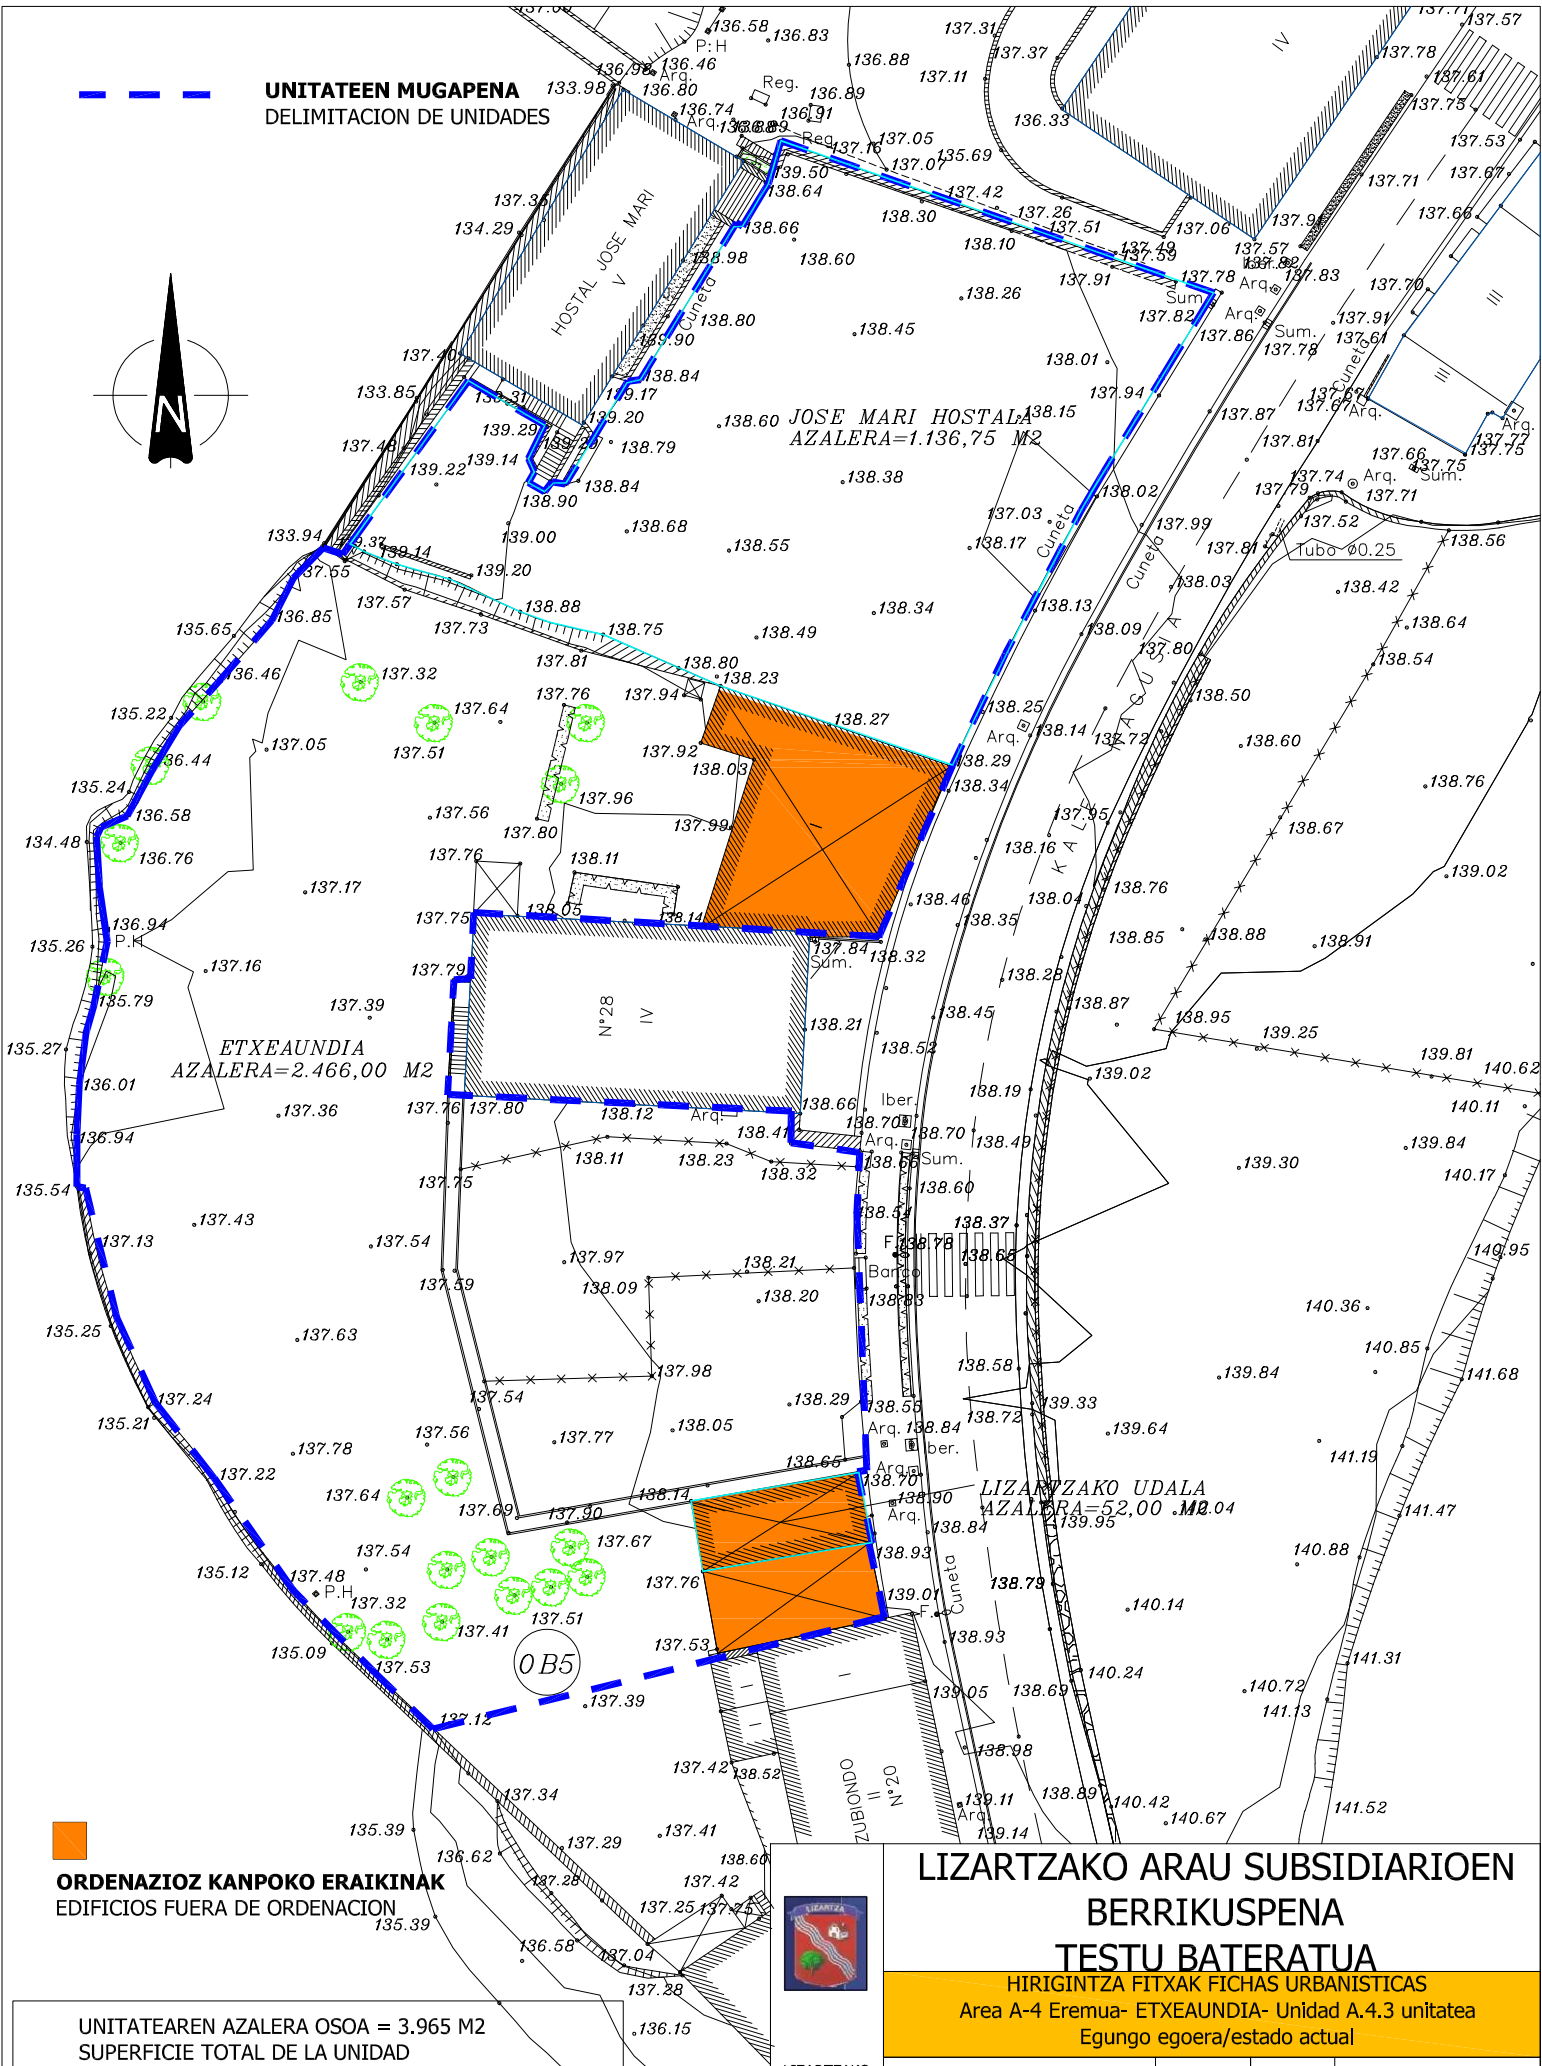

**UNITATEEN MUGAPENA  
DELIMITACION DE UNIDADES**

**ORDENAZIOZ KANPOKO ERAIKINAK**  
EDIFICIOS FUERA DE ORDENACION

UNITATEAREN AZALERA OSOA = 3.965 M2  
SUPERFICIE TOTAL DE LA UNIDAD

LIZARTZAKO UDALA

**LIZARTZAKO ARAU SUBSIDIARIOEN  
BERRIKUSPENA  
TESTU BATERATUA**

HIRIGINTZA FITXAK FICHAS URBANISTICAS  
Area A-4 Eremua- ETXEAUNDIA- Unidad A.4.3 unitatea  
Egungo egoera/estado actual

2007KO OTSAILA

**1**

A.4.3

1/500