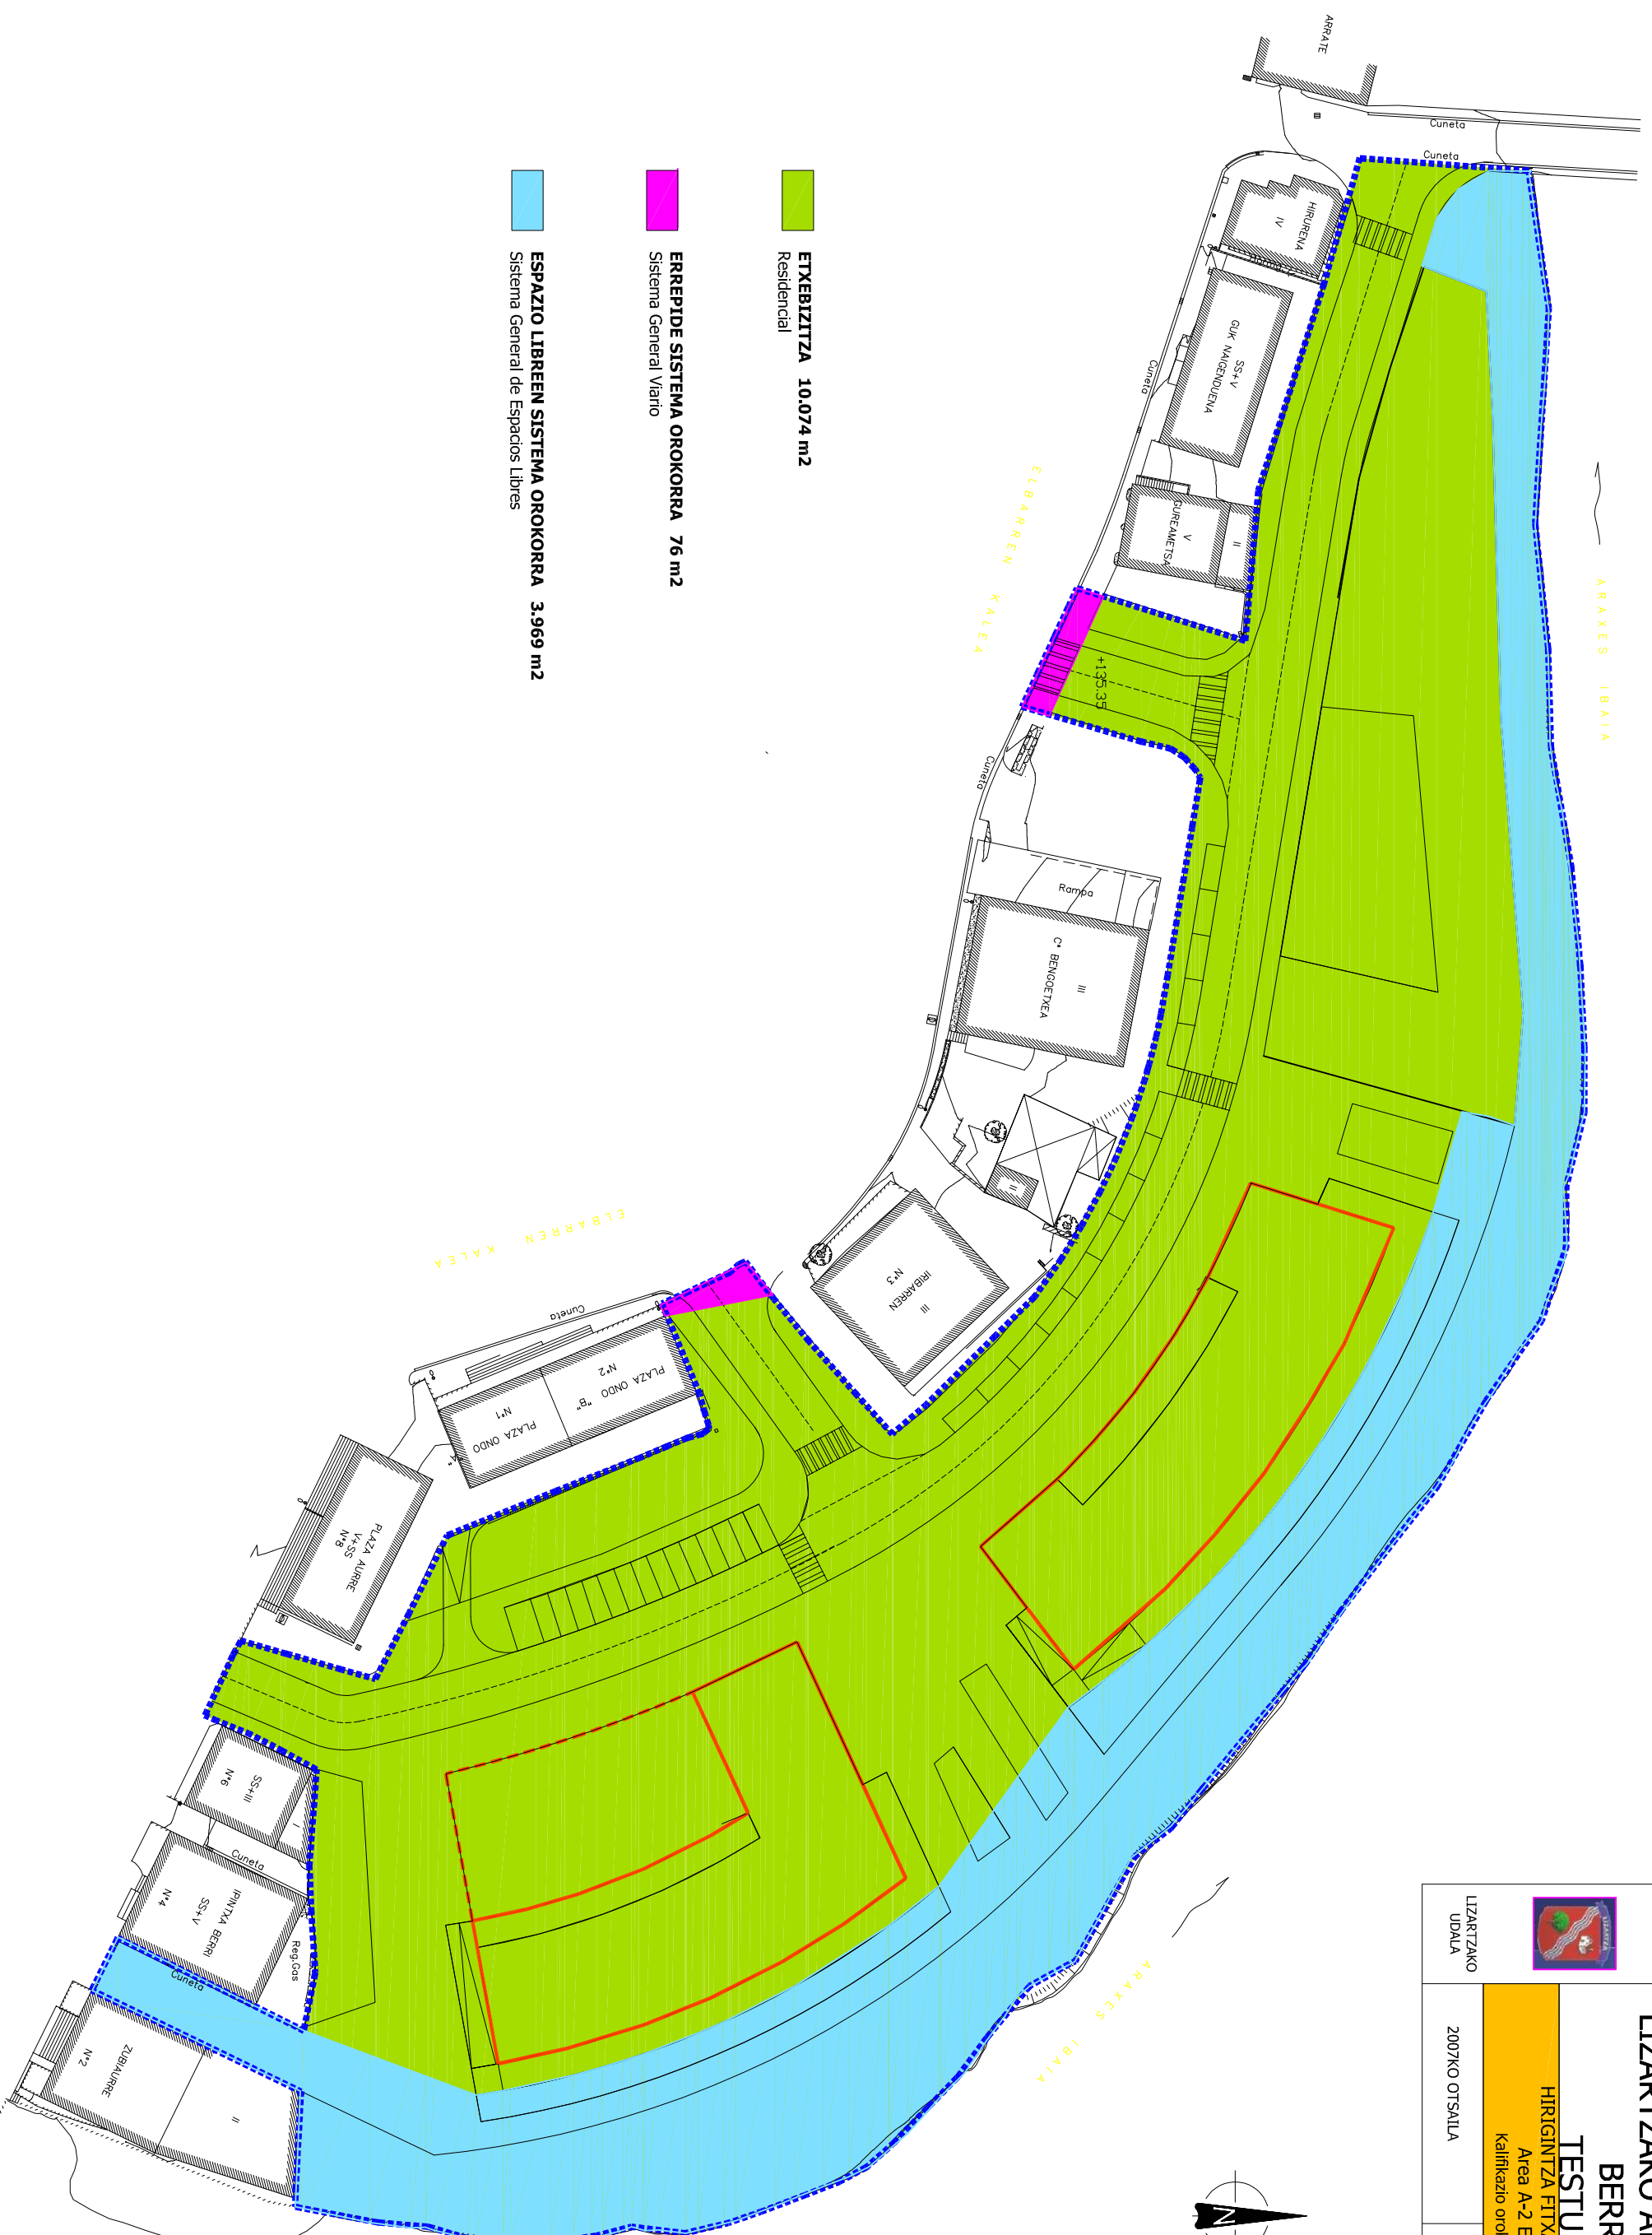

LIZARTZAKO ARAU SUBSIDIARIOEN BERRIKUSPENA

TESTU BATERATUA

HIRIGINITZA FITXAK / FICHAS URBANÍSTICAS
 Area A-2 Eremua- ZERRATEGIA
 Kalifikazio orokorra / Calificación general

LIZARTZAKO UDALA	2007KO OTSAILA	4	A.2	1/750
------------------	----------------	---	-----	-------

ETXEBIZITZA 10.074 m²
 Residencial

ERREPIDE SISTEMA OROKORRA 76 m²
 Sistema General Vario

ESPAZIO LIBREEN SISTEMA OROKORRA 3.969 m²
 Sistema General de Espacios Libres