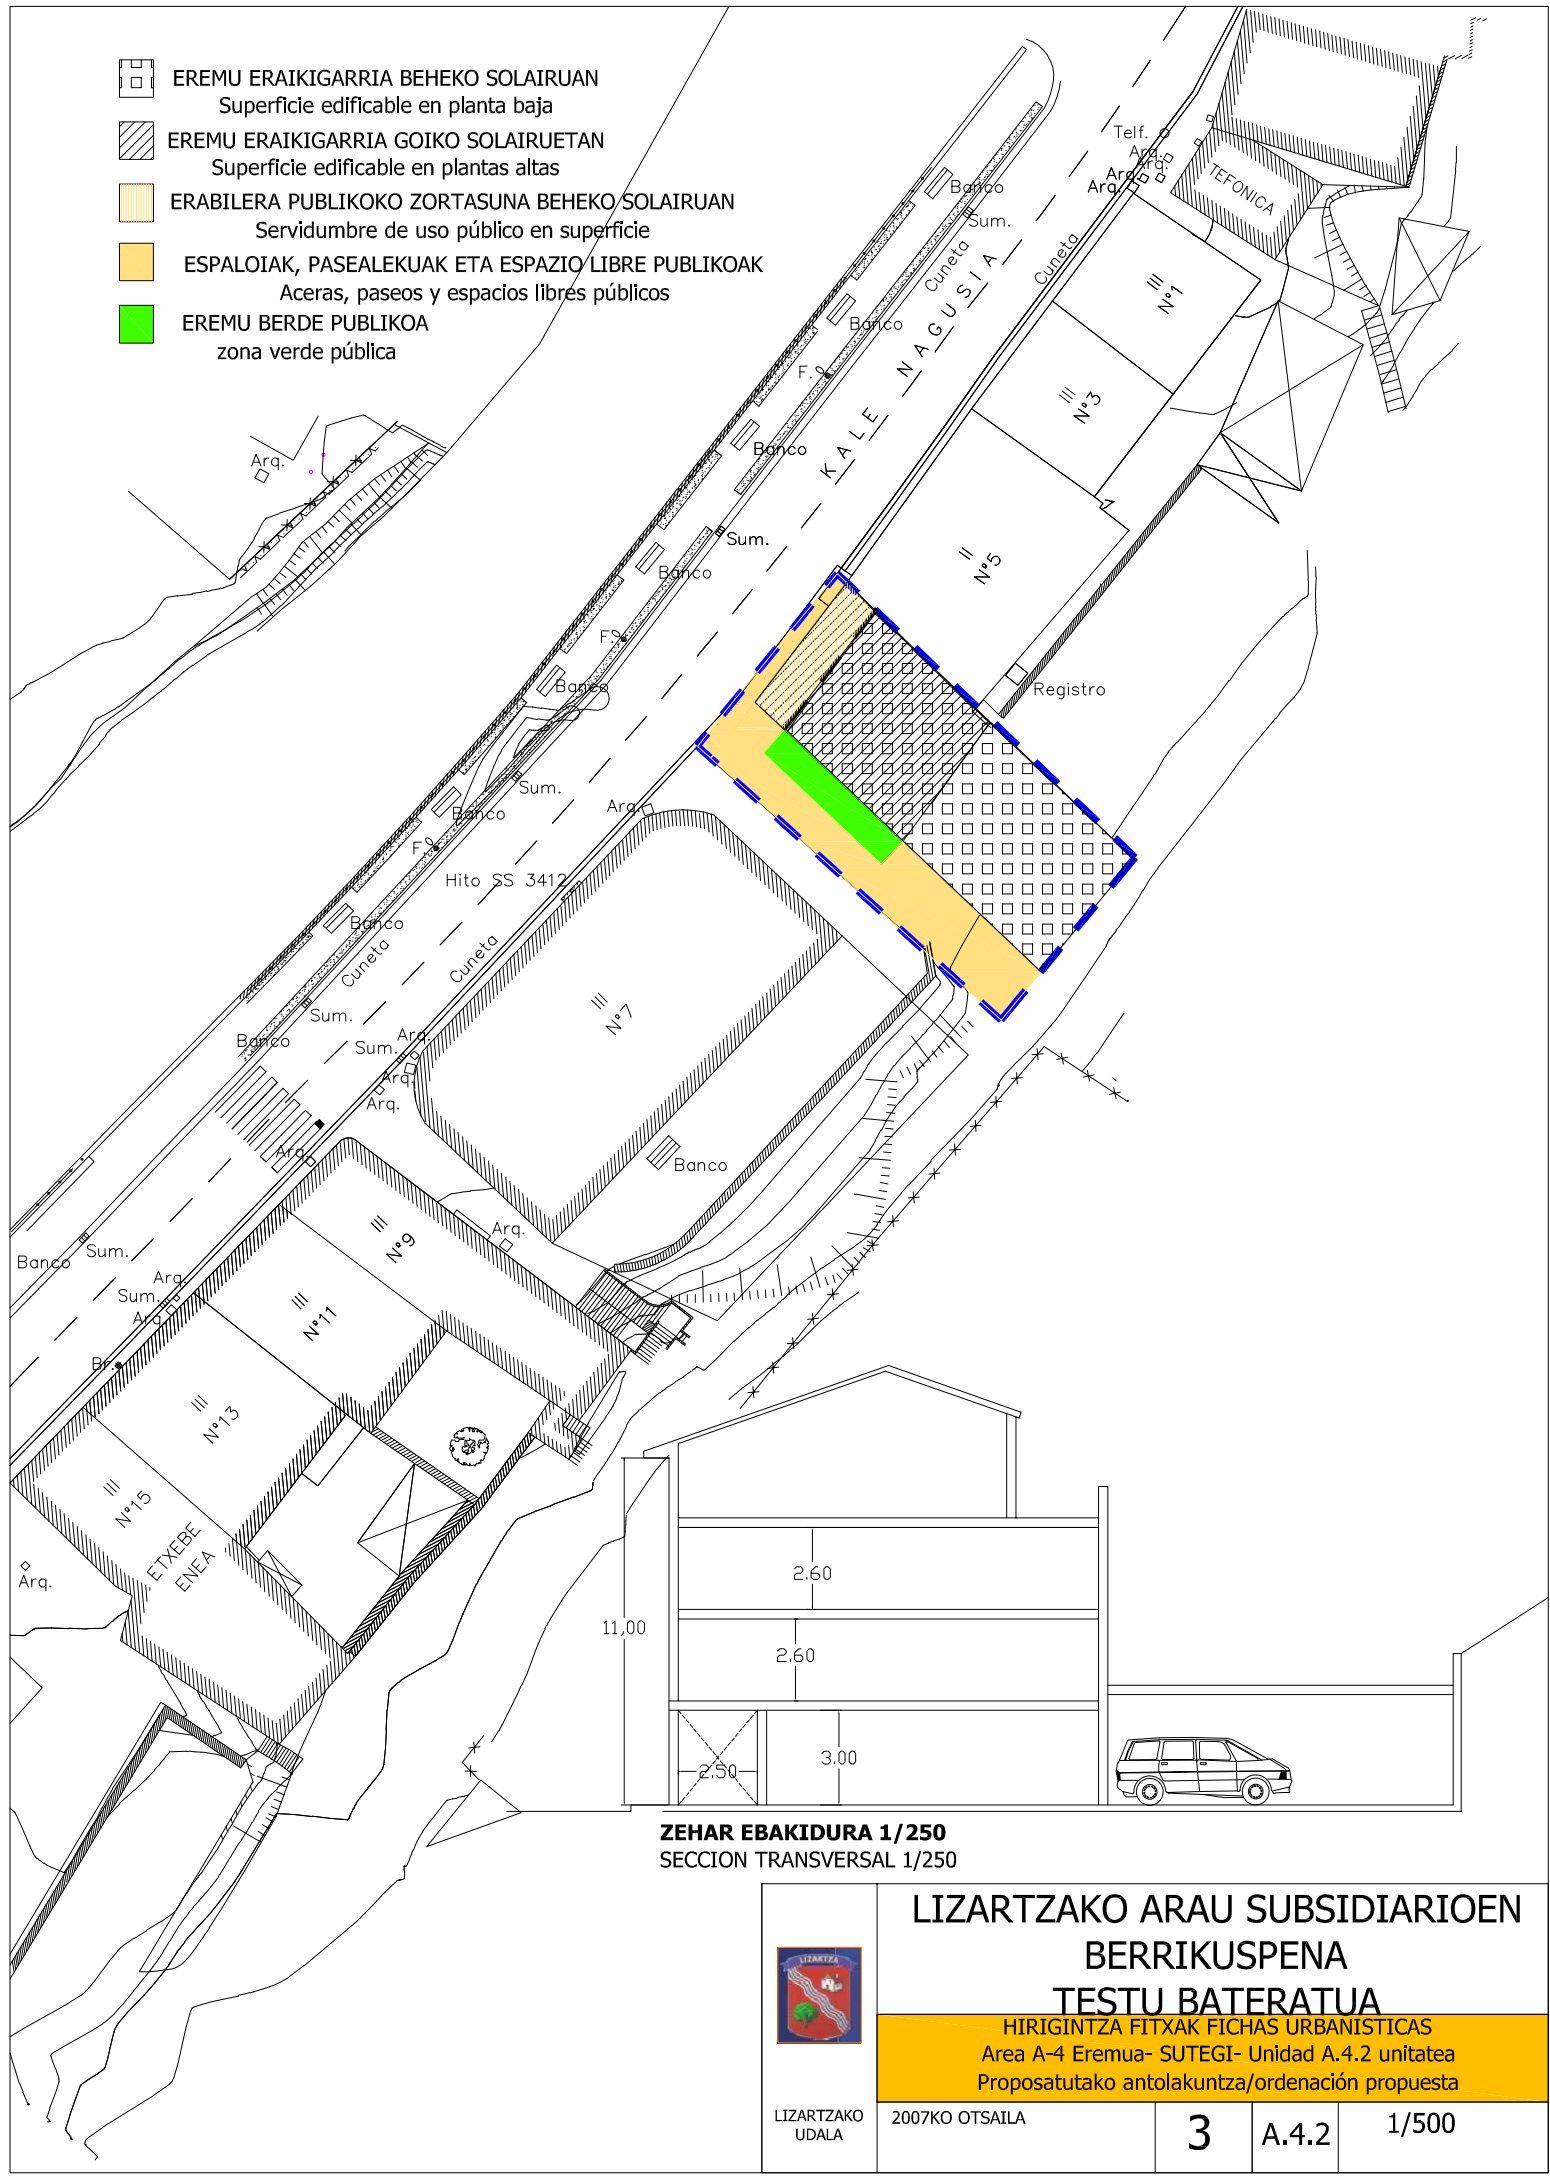

-  EREMU ERAIKIGARRIA BEHEKO SOLAIRUAN
Superficie edificable en planta baja
-  EREMU ERAIKIGARRIA GOIKO SOLAIRUETAN
Superficie edificable en plantas altas
-  ERABILERA PUBLIKOKO ZORTASUNA BEHEKO SOLAIRUAN
Servidumbre de uso público en superficie
-  ESPALOIAK, PASEALEKUAK ETA ESPAZIO LIBRE PUBLIKOAK
Aceras, paseos y espacios libres públicos
-  EREMU BERDE PUBLIKOA
zona verde pública

ZEHAR EBAKIDURA 1/250
SECCION TRANSVERSAL 1/250

LIZARTZAKO
UDALA

LIZARTZAKO ARAU SUBSIDIARIOEN BERRIKUSPENA TESTU BATERATUA

HIRIGINTZA FITXAK FICHAS URBANISTICAS
Area A-4 Eremua- SUTEGI- Unidad A.4.2 unitatea
Proposatutako antolakuntza/ordenación propuesta