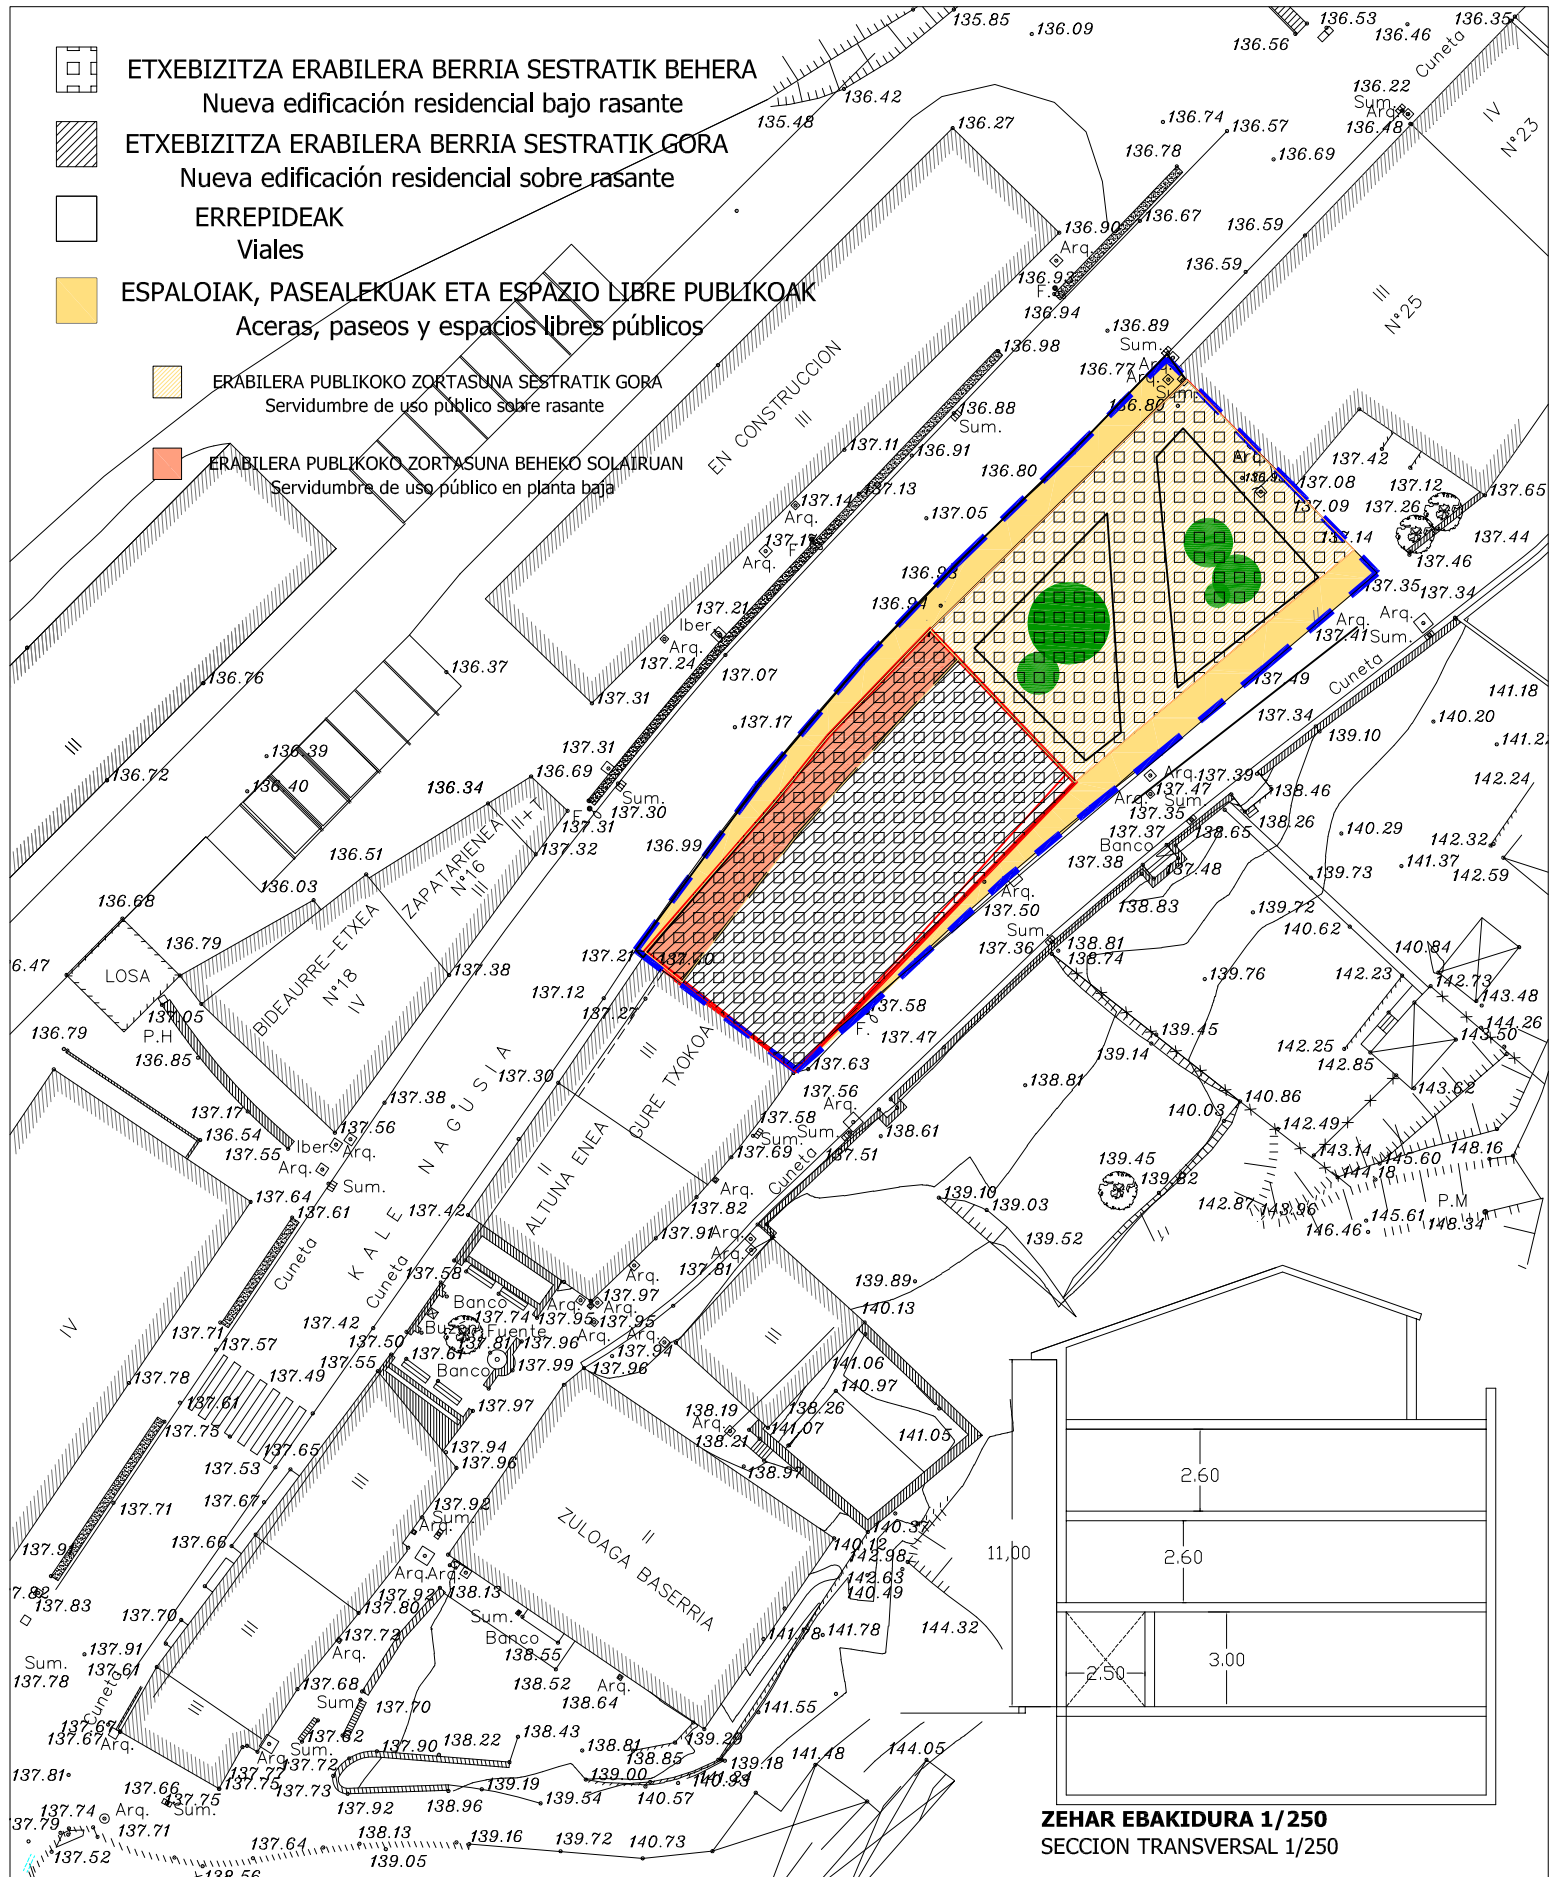

-  ETXEBIZITZA ERABILERA BERRIA SESTRATIK BEHERA
Nueva edificación residencial bajo rasante
-  ETXEBIZITZA ERABILERA BERRIA SESTRATIK GORA
Nueva edificación residencial sobre rasante
-  ERREPIDEAK
Viales
-  ESPALOIAK, PASEALEKUAK ETA ESPAZIO LIBRE PUBLIKOAK
Aceras, paseos y espacios libres públicos
-  ERABILERA PUBLIKOKO ZORTASUNA SESTRATIK GORA
Servidumbre de uso público sobre rasante
-  ERABILERA PUBLIKOKO ZORTASUNA BEHEKO SOLAIRUAN
Servidumbre de uso público en planta baja

ZEHAR EBAKIDURA 1/250
SECCION TRANSVERSAL 1/250

LIZARTZAKO ARAU SUBSIDIARIOEN BERRIKUSPENA TESTU BATERATUA

HIRIGINTZA FITXAK FICHAS URBANISTICAS
Area A-4 Eremua- BARRENETXE- Unidad A.4.5 unitatea
Kalifikazio xehekatua eta erabilera/Calificación pormenorizada y usos