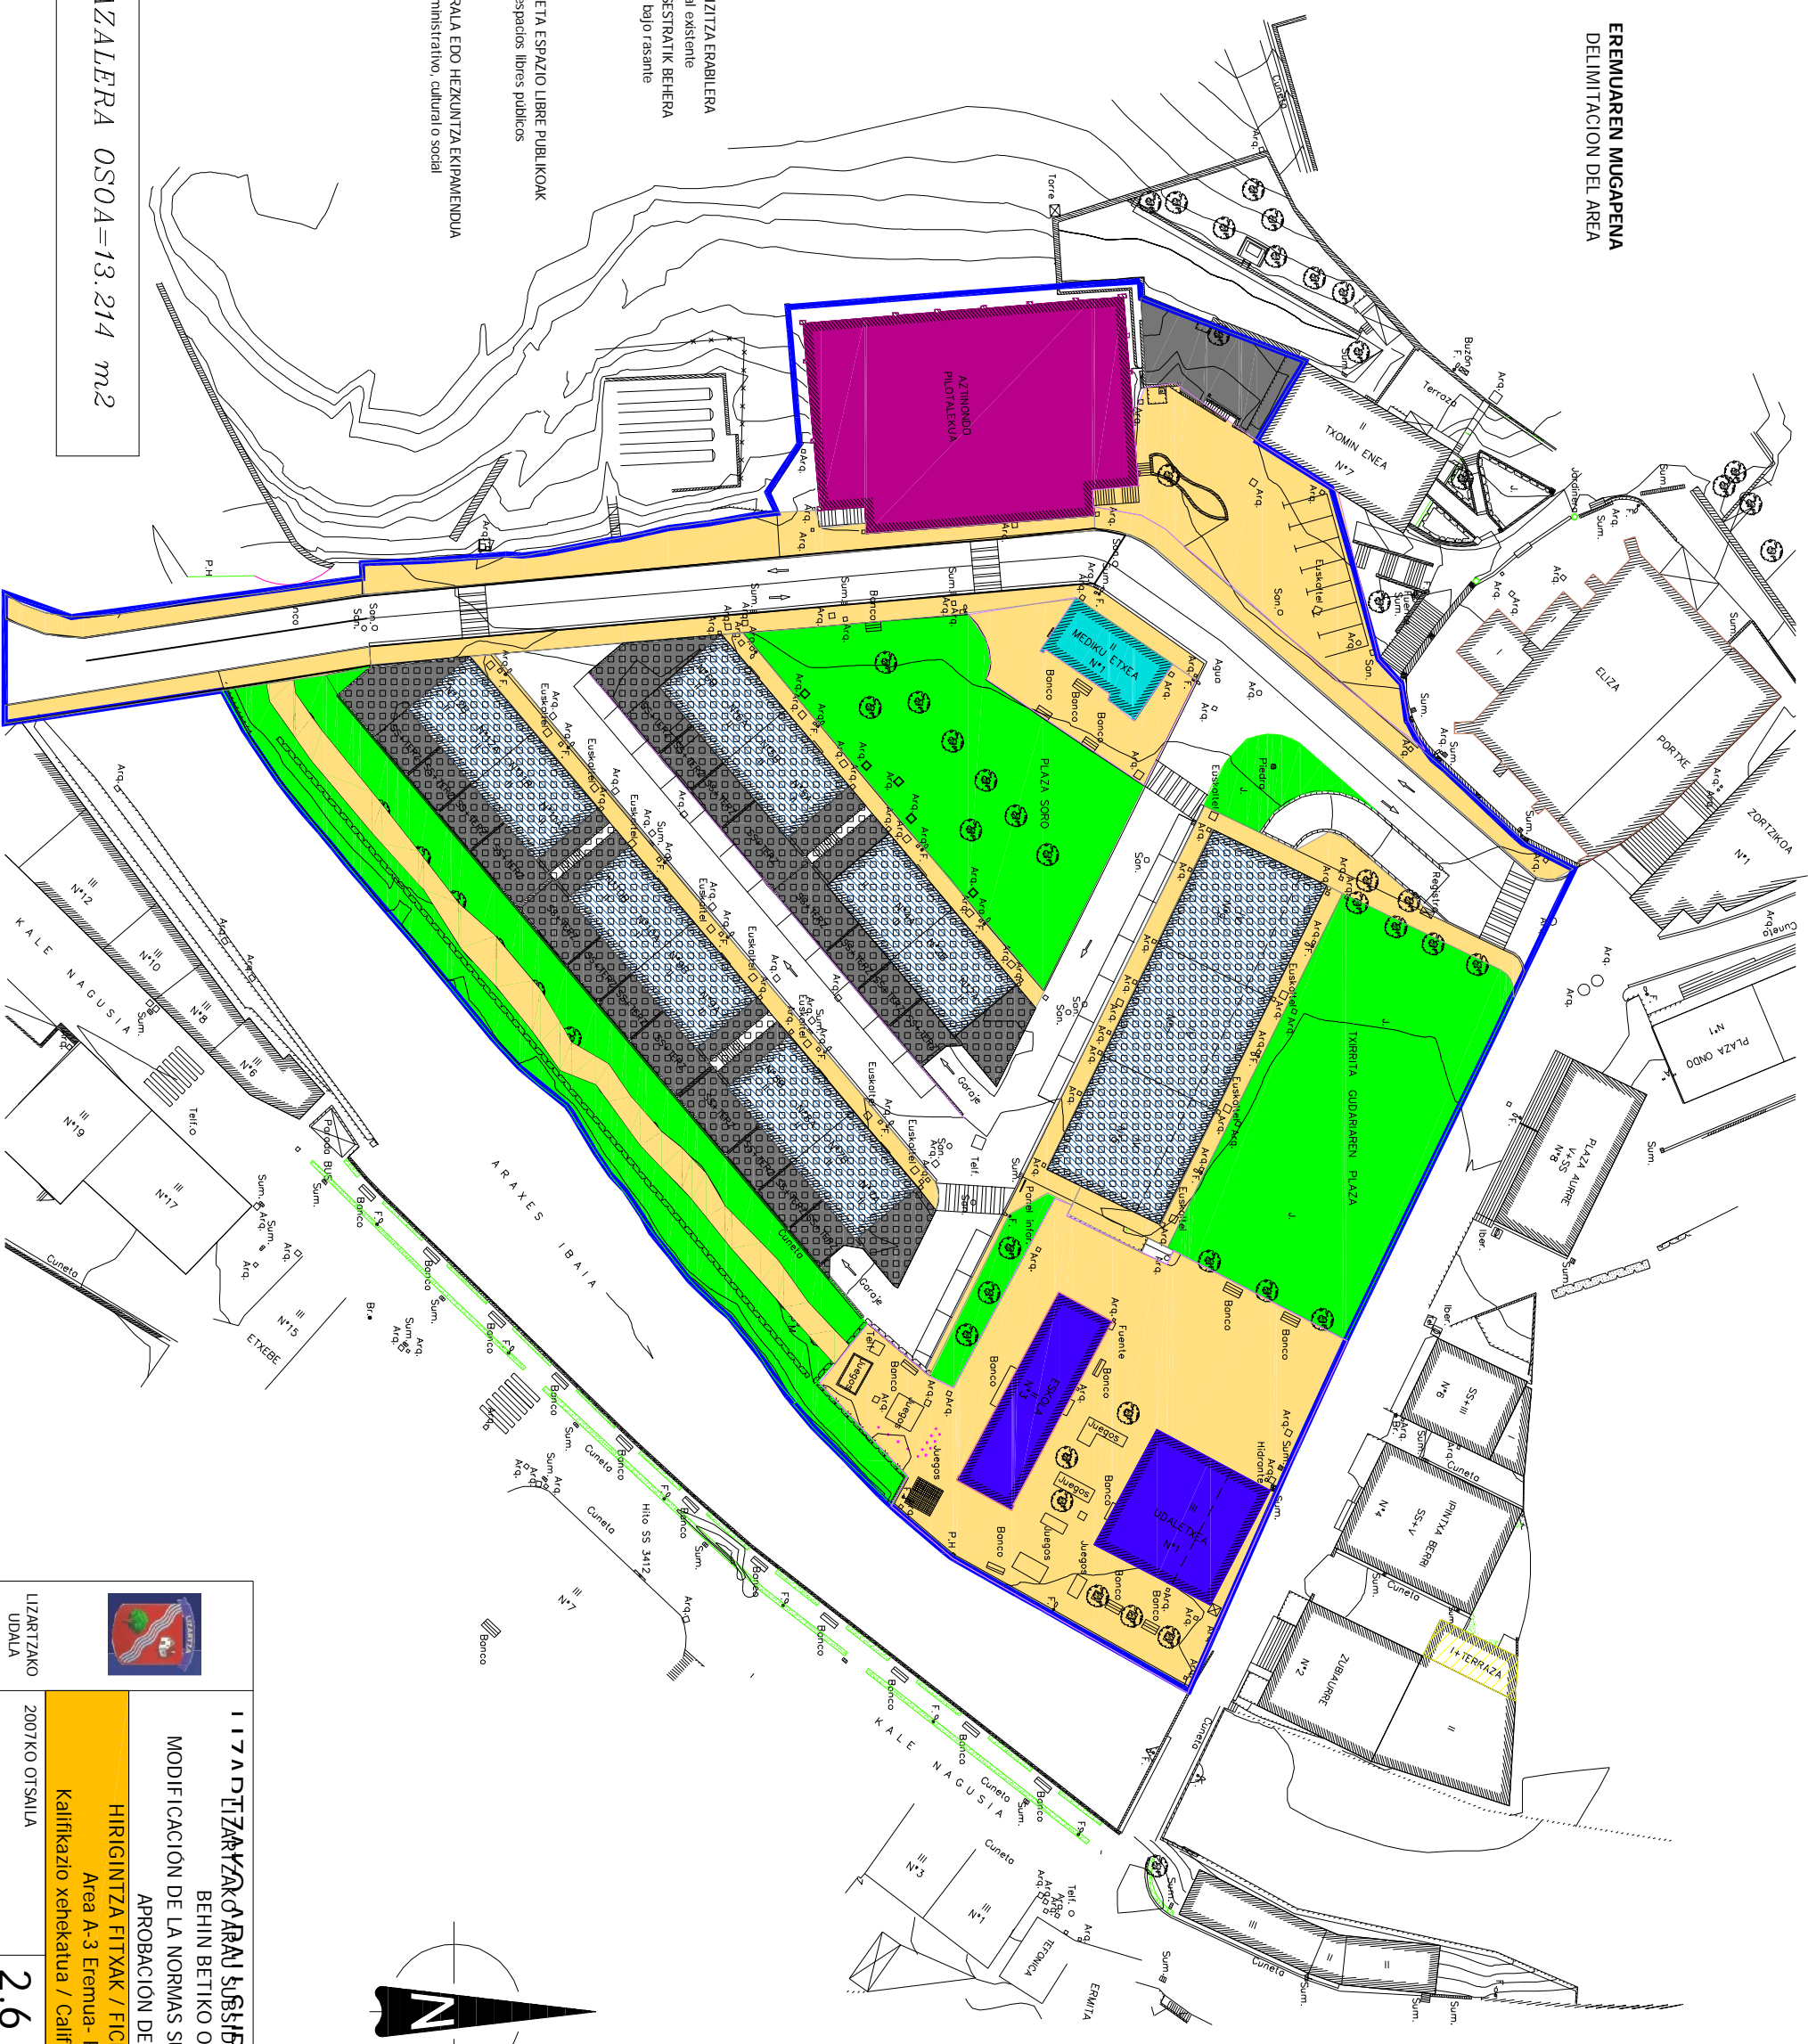

EREMUAREN MUGAPENA  
DELIMITACION DEL AREA

- LEHENDIK DAGOEN ETXEBIZITZA ERABILERA**  
Edificación residencial existente
- ETXEBIZITZA ERABILERA SESTRATIK BEHERA**  
Edificación residencial bajo rasante
- PARTZELA LIBRE PRIVATUA**  
Parcela libre privada
- ERREPIDEAK**  
Viales
- ESPALOIAK, PASEALEKUAK ETA ESPAZIO LIBRE PUBLIKOAK**  
Aceras, paseos y espacios libres públicos
- ESPAZIO BERDE PUBLIKOAK**  
Espacios verdes públicos
- EKIPAMENDU ADM., KULTURALA EDO HEZKUNTZA EKIPAMENDUA**  
Equipamiento administrativo, cultural o social
- OSASUN EKIPAMENDUA**  
Equipamiento sanitario
- KIROI EKIPAMENDUA**  
Equipamiento deportivo

EREMUAREN AZALEERA OSOA=13.214 m<sup>2</sup>

**LIZARTZAKO UDALA**

**HIRIGINTZA FITXAK / FICHAS URBANISTICAS**  
Area A-3 Eremua- PLAZA SORO  
Kalifikazio xehekatua / Calificación pormemorizada

LIZARTZAKO UDALA	2007KO OTSAILA	2.6	A.3	1/750
------------------	----------------	-----	-----	-------